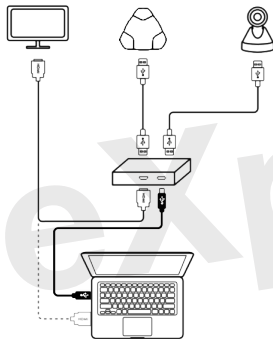

Хабе предусмотрена возможность подключения внешнего HDMI-устройства отображения (монитора, телевизора, ЖК-панели). Для удобства подключения конференц-оборудования порты Хаба обозначены соответствующими пиктограммами.

Схема подключения конференц-оборудования к портам VoiceXpert HUB.

Порт USB 3.2 Gen 1 Type-A для подключения видеобара, веб-камеры, конференц-камеры, PTZ-камеры;

Порт USB 2.0 Type-A для прямого подключения USB-спикерфона посредством кабеля или USB-Bluetooth адаптера для подключения беспроводного Bluetooth-спикерфона;

Порт USB Type-A для подключения к ПК/ноутбуку;

DC in

Порт USB-C для подключения дополнительного внешнего источника питания (приобретается отдельно).

Примечание: Хаб возможно использовать без подключения внешнего адаптера питания.